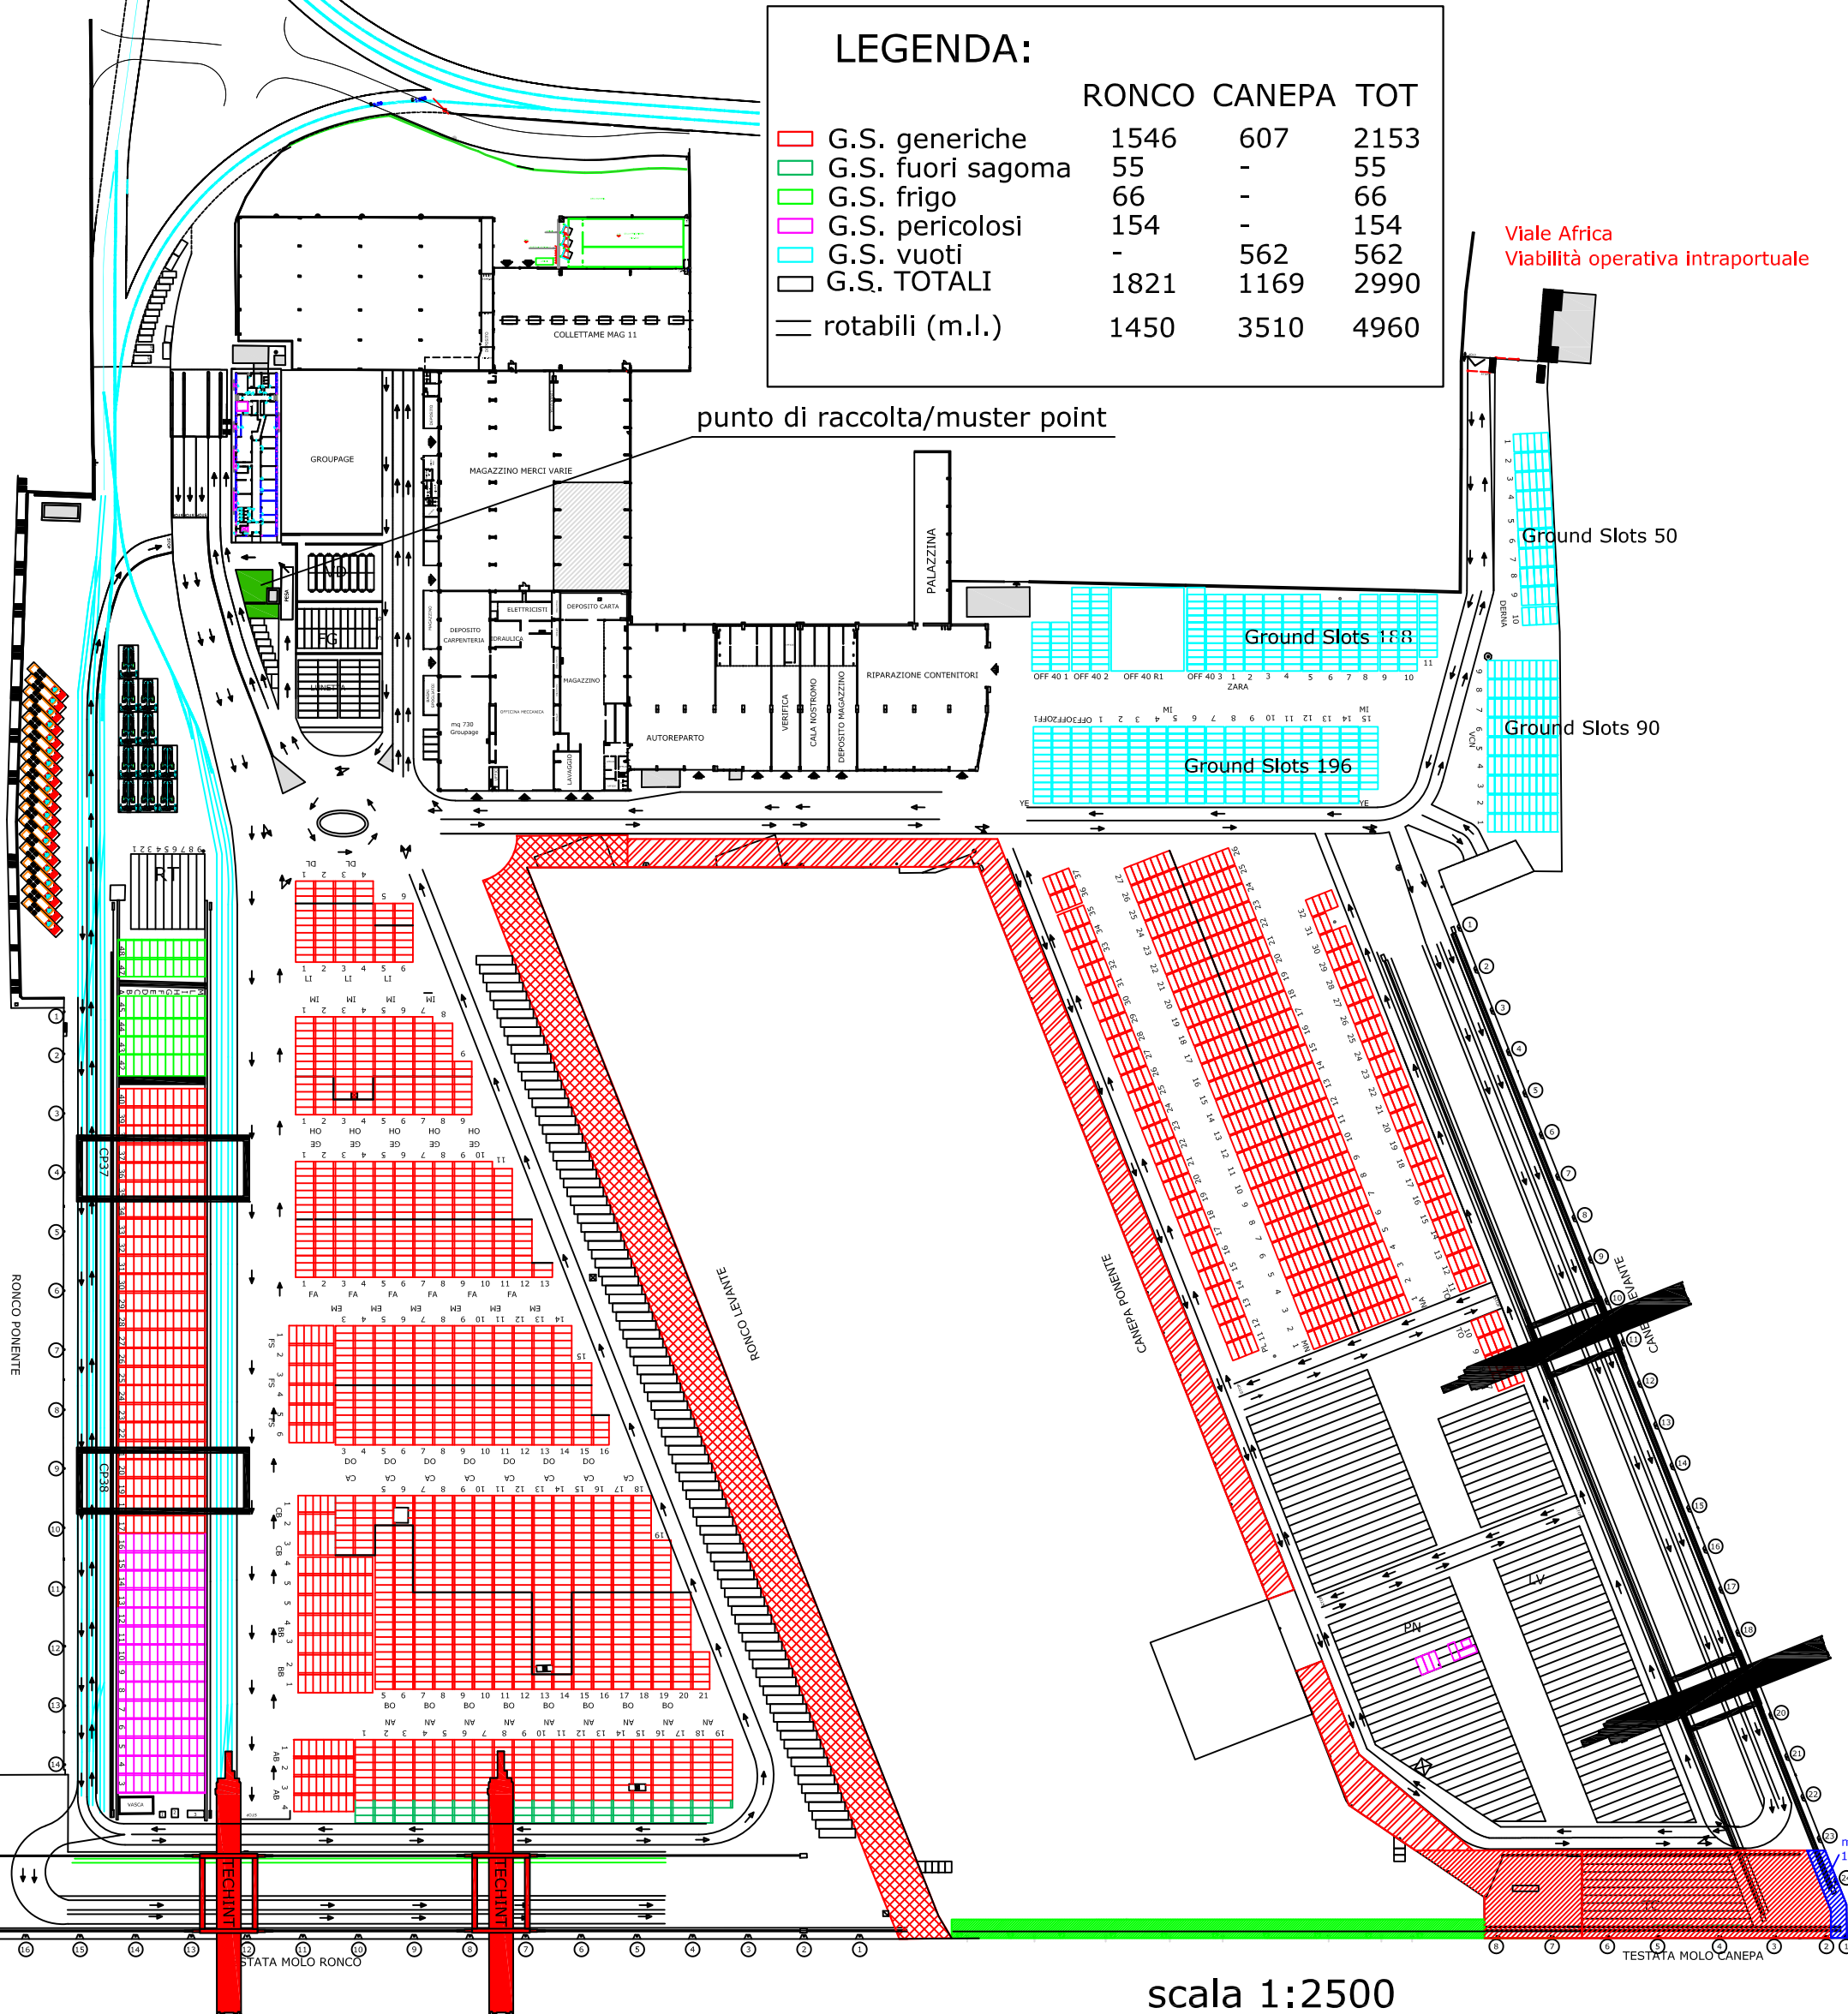

INTERMINAL

MOLO NINO RONCO e CANEPA

LEGENDA:

	RONCO	CANEPA	TOT
 G.S. generiche	1546	607	2153
 G.S. fuori sagoma	55	-	55
 G.S. frigo	66	-	66
 G.S. pericolosi	154	-	154
 G.S. vuoti	-	562	562
 G.S. TOTALI	1821	1169	2990
 rotabili (m.l.)	1450	3510	4960

scala 1:2500

01/10/2021